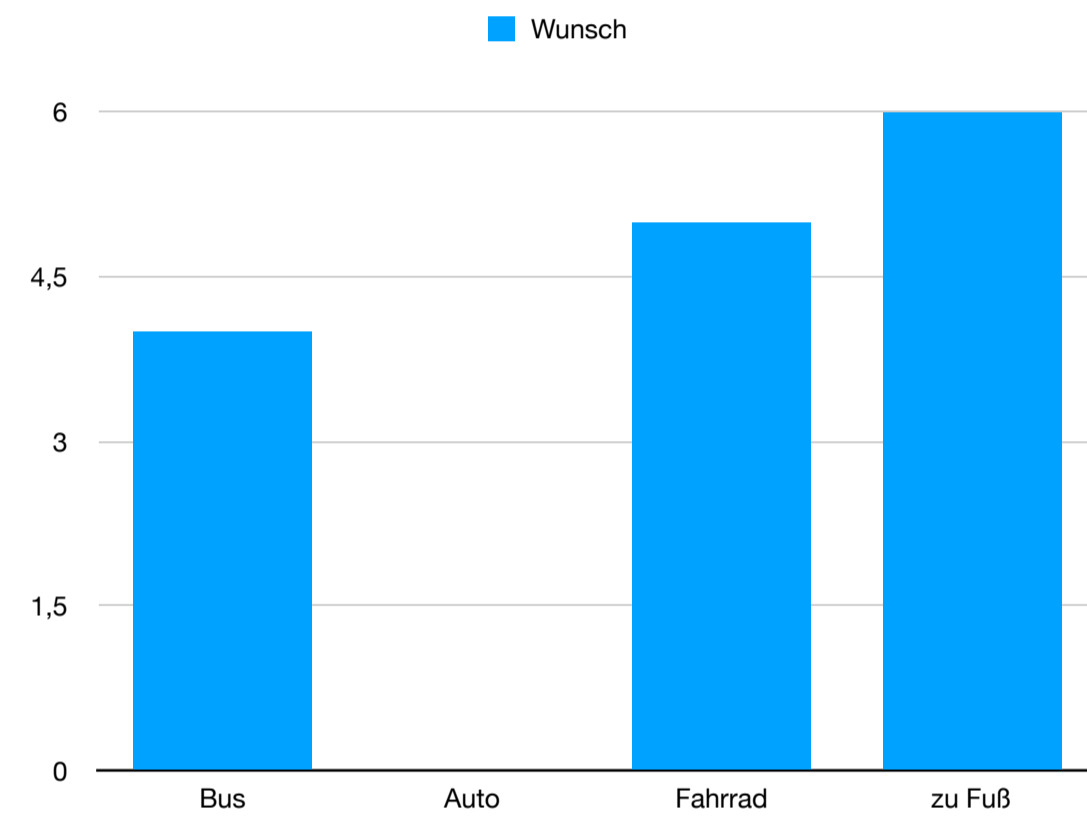

praktisch	schnellsten	sichersten	gesündesten	Langer Schulweg	Selbständigkeit	Umweltschutz	finanzielle Gründe	gesamt	Wunsch
Bus	19	5	6	8					38	4
Auto	21	16	16	6					59	
Fahrrad	1	2	1	3		1			8	5
zu Fuß	16	9	7	29		1	1		63	6
anders										
Fahrgemeinschaft										
Taxi										
Zug/Bus										
Lastenrad	1									

● Bus ● Auto ● Fahrrad ● zu Fuß

● praktisch ● schnellsten ● sichersten ● gesundesten
● Langer Schulweg ● Selbständigkeit ● Umweltschutz ● finanzielle Gründe

● praktisch ● schnellsten ● sichersten ● gesundesten
● Langer Schulweg ● Selbständigkeit ● Umweltschutz ● finanzielle Gründe

● praktisch ● schnellsten ● sichersten ● gesundesten
● Langer Schulweg ● Selbständigkeit ● Umweltschutz ● finanzielle Gründe

● praktisch ● schnellsten ● sichersten ● gesundesten
● Langer Schulweg ● Selbständigkeit ● Umweltschutz ● finanzielle Gründe