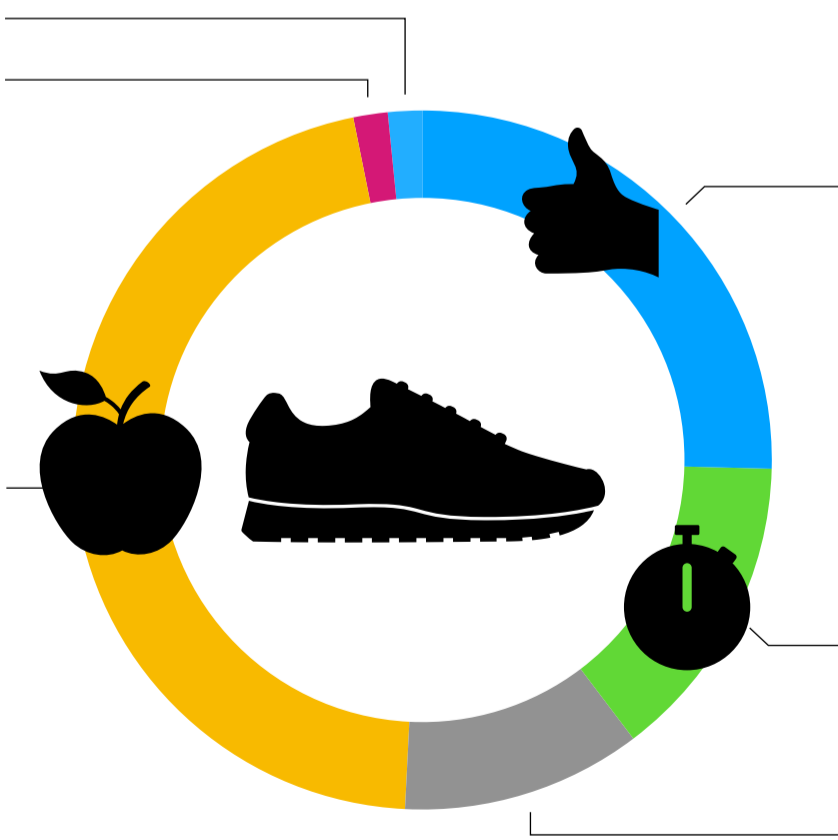

praktisch	schnellsten	sichersten	gesündesten	Langer Schulweg	Selbständigkeit	Umweltschutz	finanzielle Gründe	gesamt	Wunsch
Bus	19	5	6	8					38	4
Auto	21	16	16	6					59	
Fahrrad	1	2	1	3		1			8	5
zu Fuß	16	9	7	29		1	1		63	6
anders										
Fahrgemeinschaft										
Taxi										
Zug/Bus										
Lastenrad	1									

● Bus ● Auto ● Fahrrad ● zu Fuß

● praktisch ● schnellsten ● sichersten ● gesundesten
● Langer Schulweg ● Selbständigkeit ● Umweltschutz ● finanzielle Gründe

● praktisch ● schnellsten ● sichersten ● gesundesten
● Langer Schulweg ● Selbständigkeit ● Umweltschutz ● finanzielle Gründe

● praktisch ● schnellsten ● sichersten ● gesundesten
● Langer Schulweg ● Selbständigkeit ● Umweltschutz ● finanzielle Gründe

● praktisch ● schnellsten ● sichersten ● gesundesten
● Langer Schulweg ● Selbständigkeit ● Umweltschutz ● finanzielle Gründe