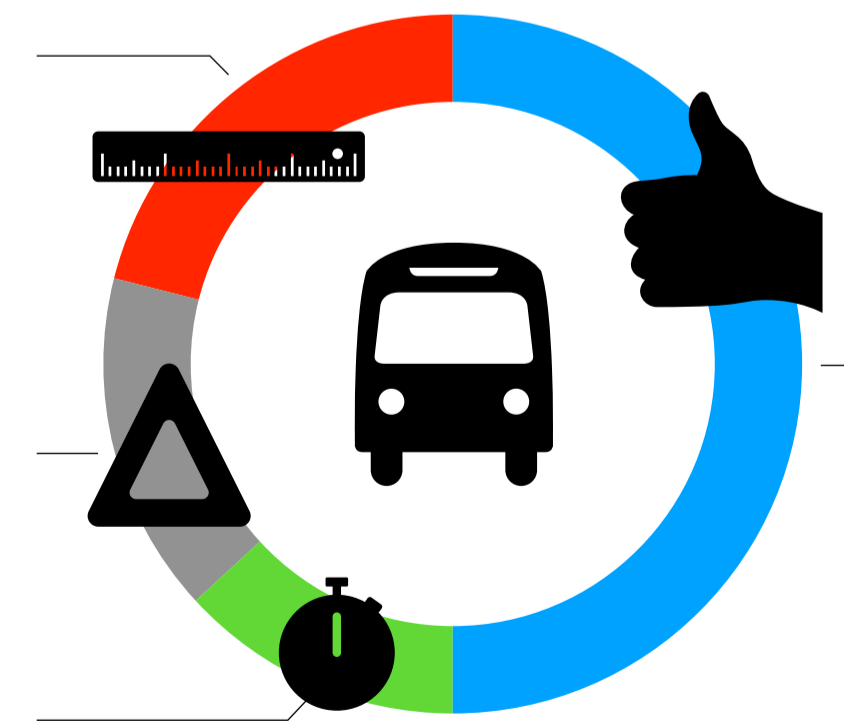

praktisch	schnellsten	sichersten	gesündesten	Langer Schulweg	Selbständigkeit	Umweltschutz	finanzielle Gründe	gesamt	Wunsch
Bus	19	5	6	8					38	4
Auto	21	16	16	6					59	
Fahrrad	1	2	1	3		1			8	5
zu Fuß	16	9	7	29		1	1		63	6
anders										
Fahrgemeinschaft										
Taxi										
Zug/Bus										
Lastenrad	1									

● Bus ● Auto ● Fahrrad ● zu Fuß

● praktisch ● schnellsten ● sichersten ● gesundesten
● Langer Schulweg ● Selbständigkeit ● Umweltschutz ● finanzielle Gründe

● praktisch ● schnellsten ● sichersten ● gesundesten
● Langer Schulweg ● Selbständigkeit ● Umweltschutz ● finanzielle Gründe

● praktisch ● schnellsten ● sichersten ● gesundesten
● Langer Schulweg ● Selbständigkeit ● Umweltschutz ● finanzielle Gründe

● praktisch ● schnellsten ● sichersten ● gesundesten
● Langer Schulweg ● Selbständigkeit ● Umweltschutz ● finanzielle Gründe