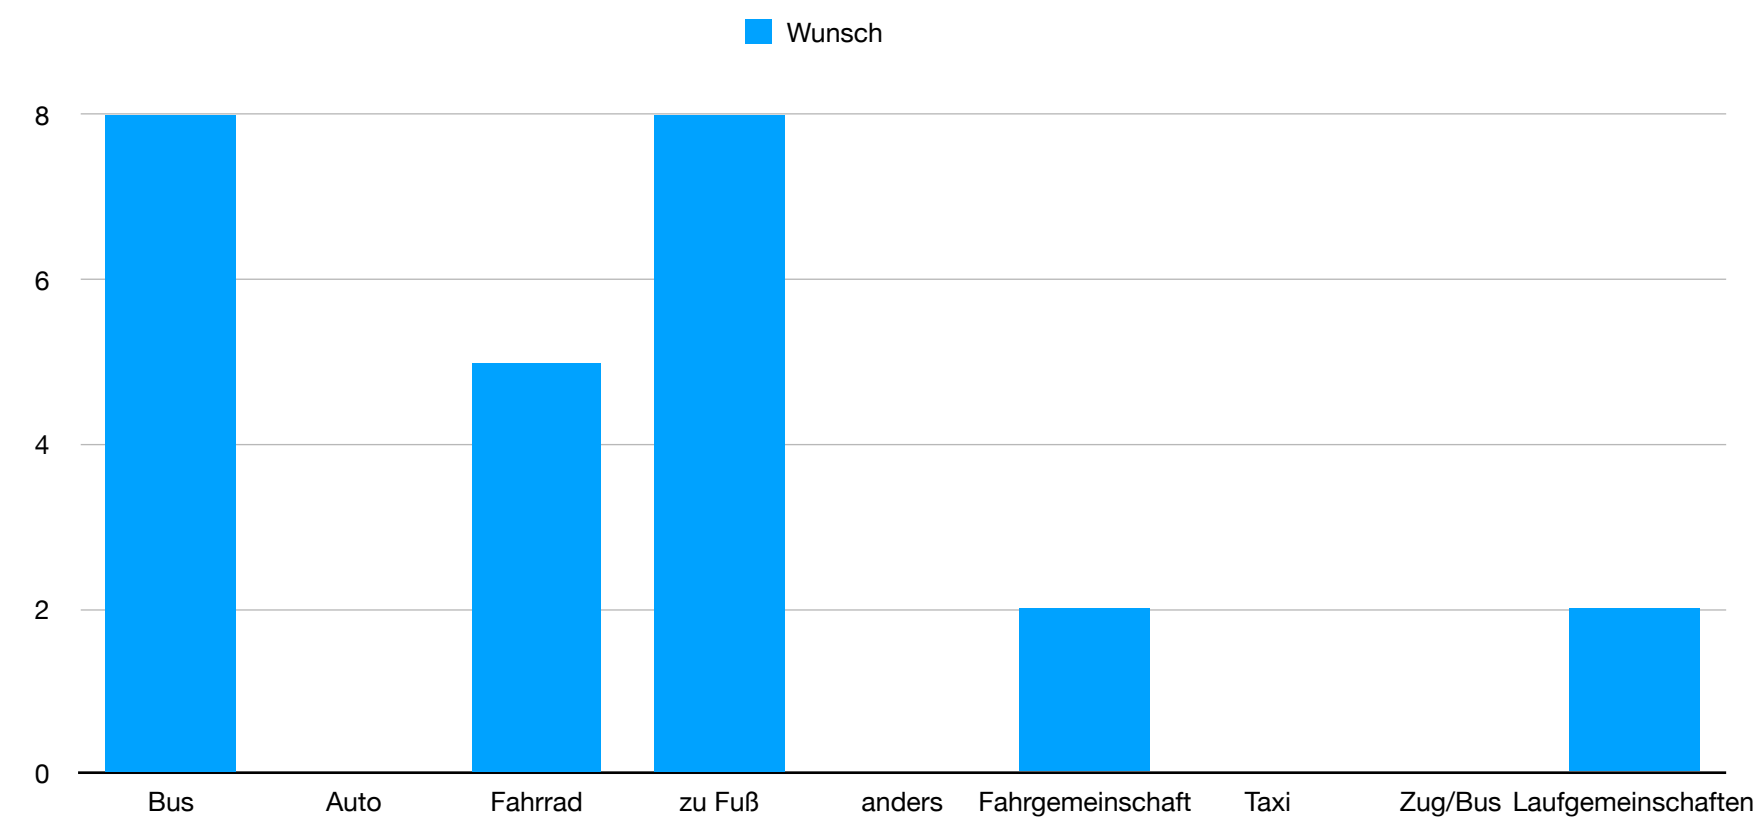

Geschwister-Scholl-Schule

	praktisch	schnellsten	sichersten	gesündesten	Langer Schulweg	Selbständigkeit	Umweltschutz	finanzielle Gründe	gesamt	Wunsch
Bus	14	4	9			1		1	29	8
Auto	23	17	22	2		2			66	
Fahrrad										5
zu Fuß	19	15	1	21				2	59	8
andere								1		
Fahrgemeinschaft	1								1	2
Taxi	1					5			6	
Zug/Bus										
Laufgemeinschaften										2
	104									

● Bus ● Auto ● Fahrrad ● zu Fuß ● anders ● Fahrgemeinschaft ● Taxi

● praktisch ● schnellsten ● sichersten ● gesündesten
● Langer Schulweg ● Selbständigkeit ● Umweltschutz ● finanzielle Gründe

● praktisch ● schnellsten ● sichersten ● gesündesten
● Langer Schulweg ● Selbständigkeit ● Umweltschutz

● praktisch ● schnellsten ● sichersten ● gesündesten
● Langer Schulweg ● Selbständigkeit ● Umweltschutz ● finanzielle Gründe