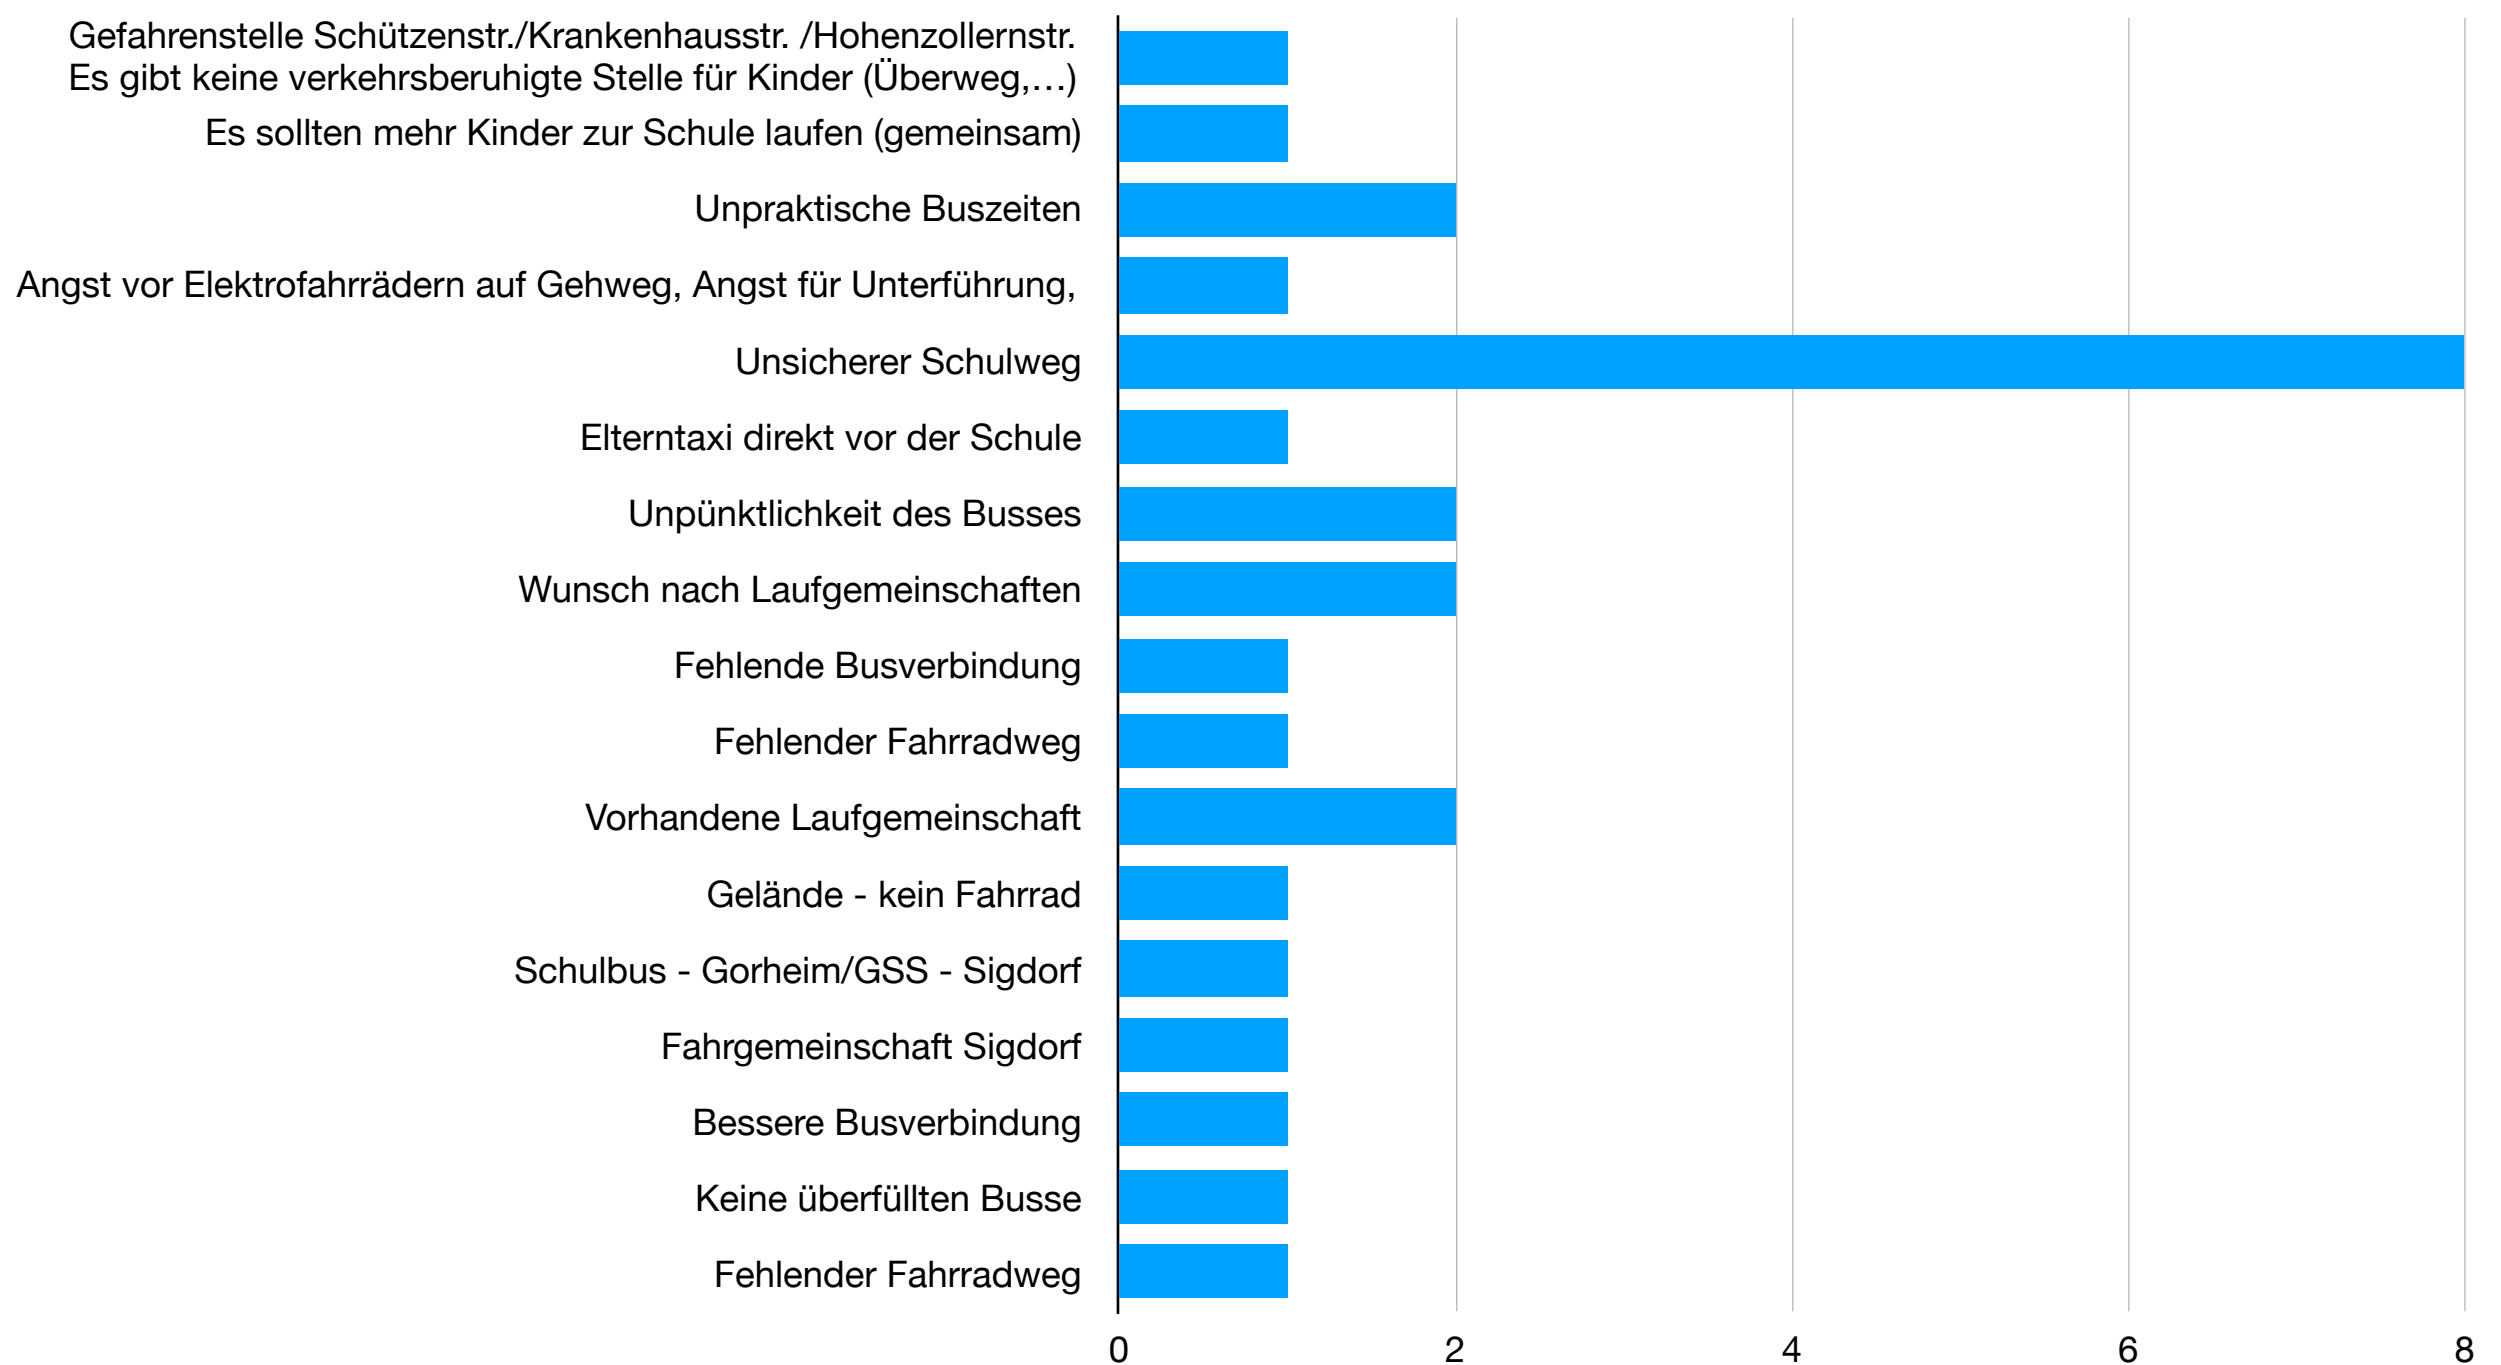

Geschwister-Scholl-Schule

	praktisch	schnellsten	sichersten	gesündesten	Langer Schulweg	Selbständigkeit	Umweltschutz	finanzielle Gründe	gesamt	Wunsch
Bus	14	4	9			1		1	29	8
Auto	23	17	22	2		2			66	
Fahrrad										5
zu Fuß	19	15	1	21				2	59	8
andere								1		
Fahrgemeinschaft	1								1	2
Taxi	1					5			6	
Zug/Bus										
Laufgemeinschaften										2
	104									

● Bus ● Auto ● Fahrrad ● zu Fuß ● anders ● Fahrgemeinschaft ● Taxi

● praktisch ● schnellsten ● sichersten ● gesündesten
● Langer Schulweg ● Selbständigkeit ● Umweltschutz ● finanzielle Gründe

● praktisch ● schnellsten ● sichersten ● gesündesten
● Langer Schulweg ● Selbständigkeit ● Umweltschutz

● praktisch ● schnellsten ● sichersten ● gesündesten
● Langer Schulweg ● Selbständigkeit ● Umweltschutz ● finanzielle Gründe

Geschwister-Scholl-Schule

Gefahrenstelle Schützenstr./Krankenhausstr. /Hohenzollernstr. Es gibt keine verkehrsberuhigte Stelle für Kinder (Überweg,...)	1
Es sollten mehr Kinder zur Schule laufen (gemeinsam)	1
Unpraktische Buszeiten	2
Angst vor Elektrofahrrädern auf Gehweg, Angst für Unterführung,	1
Unsicherer Schulweg	8
Elterntaxi direkt vor der Schule	1
Unpünktlichkeit des Busses	2
Wunsch nach Laufgemeinschaften	2
Fehlende Busverbindung	1
Fehlender Fahrradweg	1
Vorhandene Laufgemeinschaft	2
Gelände - kein Fahrrad	1
Schulbus - Gorheim/GSS - Sigdorf	1
Fahrgemeinschaft Sigdorf	1
Bessere Busverbindung	1
Keine überfüllten Busse	1
Fehlender Fahrradweg	1