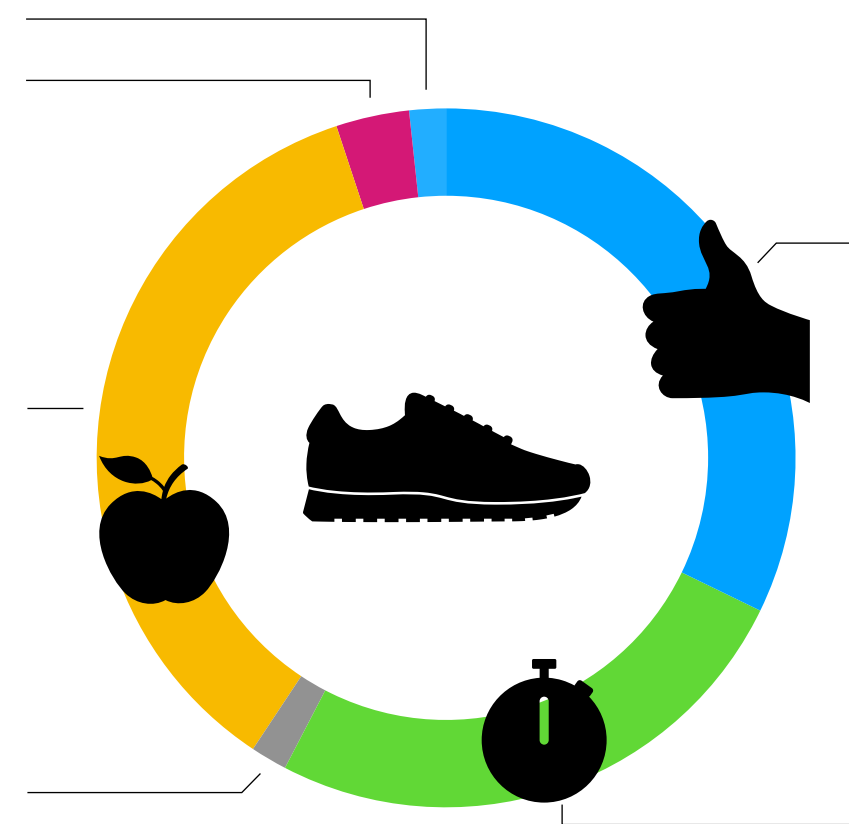

Geschwister-Scholl-Schule

	praktisch	schnellsten	sichersten	gesündesten	Langer Schulweg	Selbständigkeit	Umweltschutz	finanzielle Gründe	gesamt	Wunsch
Bus	14	4	9			1		1	29	8
Auto	23	17	22	2		2			66	
Fahrrad										5
zu Fuß	19	15	1	21				2	59	8
andere								1		
Fahrgemeinschaft	1								1	2
Taxi	1					5			6	
Zug/Bus										
Laufgemeinschaften										2
	104									

● Bus ● Auto ● Fahrrad ● zu Fuß ● anders ● Fahrgemeinschaft ● Taxi

● praktisch ● schnellsten ● sichersten ● gesündesten
● Langer Schulweg ● Selbständigkeit ● Umweltschutz ● finanzielle Gründe

● praktisch ● schnellsten ● sichersten ● gesündesten
● Langer Schulweg ● Selbständigkeit ● Umweltschutz

● praktisch ● schnellsten ● sichersten ● gesündesten
● Langer Schulweg ● Selbständigkeit ● Umweltschutz ● finanzielle Gründe