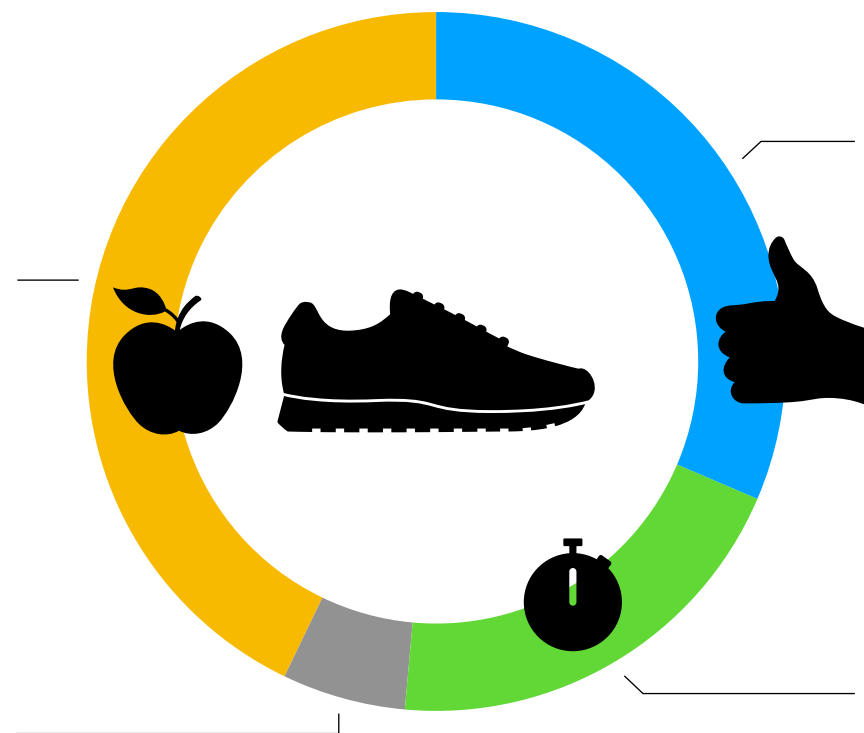

Bilharz- Schule

	praktisch	schnellsten	sichersten	gesündesten	anders	Selbständigkeit	gesamt	Wunsch
Bus	4	1	2	1		2	10	12
Auto	14	13	13		5		45	
Fahrrad	1				1		2	3
zu Fuß	11	7	2	15			35	4
anders								
Fahrgemeinschaft								2

● Bus ● Auto ● Fahrrad ● zu Fuß ● anders ● Fahrgemeinschaft

● praktisch ● schnellsten ● sichersten ● gesundesten
● anders ● Selbständigkeit

● praktisch ● schnellsten ● sichersten ● gesundesten
● anders ● Selbständigkeit

● praktisch ● schnellsten ● sichersten ● gesundesten
● anders ● Selbständigkeit

Bilharz-Schule

Bushaltestelle zu weit entfernt	1
Bus zu teuer	1
Keine Busverbindung ins Wohngebiet, Schulweg zu Fuß zu lange	1
Schlechte Busverbindung	1
Elterntaxi-Phänomen (Gefährliche Situation, Kind beinahe angefahren worden)	2
Mit Bus nicht sicher genug alleine zu fahren	1
Busse fahren zu früh, alleine umsteigen	1
Wir haben eine Laufgemeinschaft	1
Weiter Schulweg zu Fuß	1
Bei gutem Wetter zu Fuß	1
Es sollte Extra-Schulbusse geben	1
Zuverlässigere Busse	3
Kein Umsteigen (Grunschüler können nicht lesen)	2
Sicherer Schulweg (zu Fuss), Stadt unternimmt nichts	1
Irrglaube: aus Versicherungstechnischen Gründen ist es nicht erlaubt mit dem Rad zu fahren.	1
Nicht zu Fuß: Gefährlicher Verkehrssituation an Schule, Fehlender Zebrastreifen	1
Keine Bushaltestelle in der Nähe vorhanden	2
Kein Fahrradweg vorhanden, auf Straße zu unsicher	1
Unbeleuchteter, unsicherer Schulweg, kein Gehweg (Krauchenwieser Str.)	2